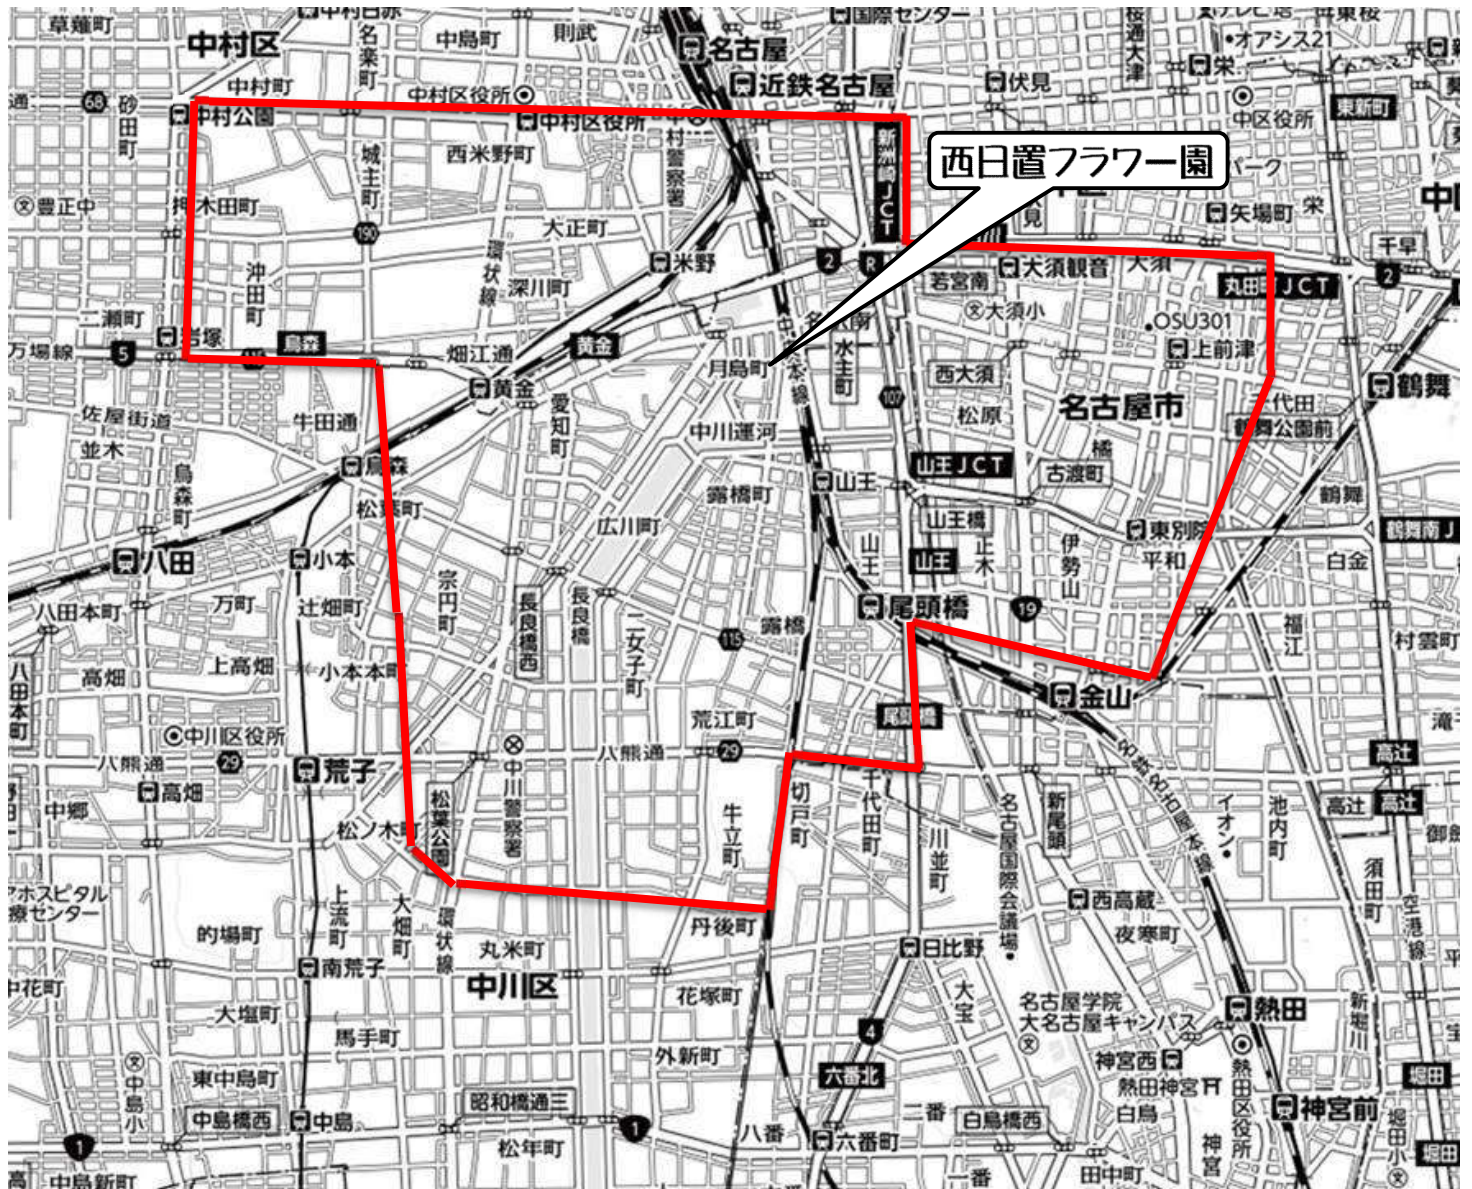

# デイサービスセンター西日置フラワー園

# R5.4

送迎範囲はあくまで目安になりますので  
梓線近辺の方につきましては  
お気軽にご相談下さい♪

事業所長:三浦 有貴  
生活相談員:田中 晋平